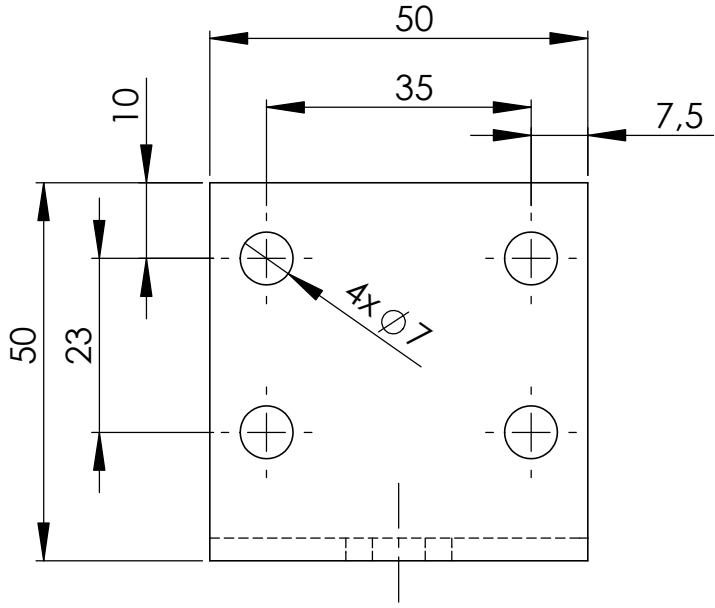

A  
B  
C  
D  
E

MEMOLUB INTERNATIONAL  
Rue Bollinckxstraat 43  
1070 Bruxelles

CASSER LES  
ANGLES VIFS

NE PAS CHANGER L'ECHELLE

REVISION

**MEMOLUB INTERNATIONAL SA/NV**

TITRE:  
**Plan N°034\_Support\_mono\_&\_Splitter**

No. DE PLAN  
**Support Mono & Splitter** A4

ECHELLE:1:2

FEUILLE 1 SUR 1