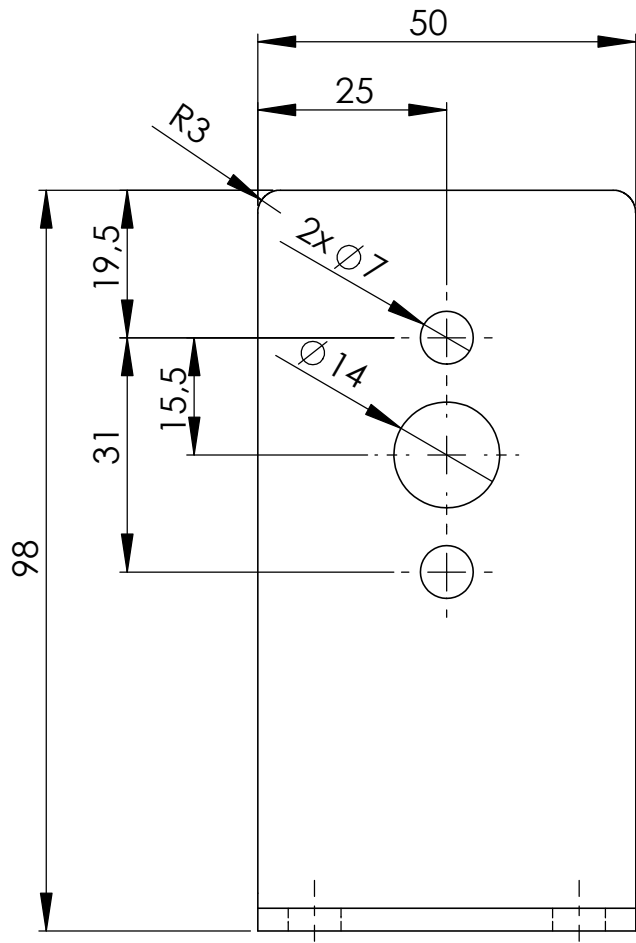

A  
B  
C  
D  
E

MEMOLUB INTERNATIONAL  
Rue Bollinckxstraat 43  
1070 Bruxelles

CASSER LES  
ANGLES VIFS

NE PAS CHANGER L'ECHELLE

REVISION

**MEMOLUB INTERNATIONAL SA/NV**

TITRE:  
**Plan N°034\_Support\_mono\_&\_Splitter**

No. DE PLAN  
**Support Mono & Splitter** A4

ECHELLE:1:2

FEUILLE 1 SUR 1