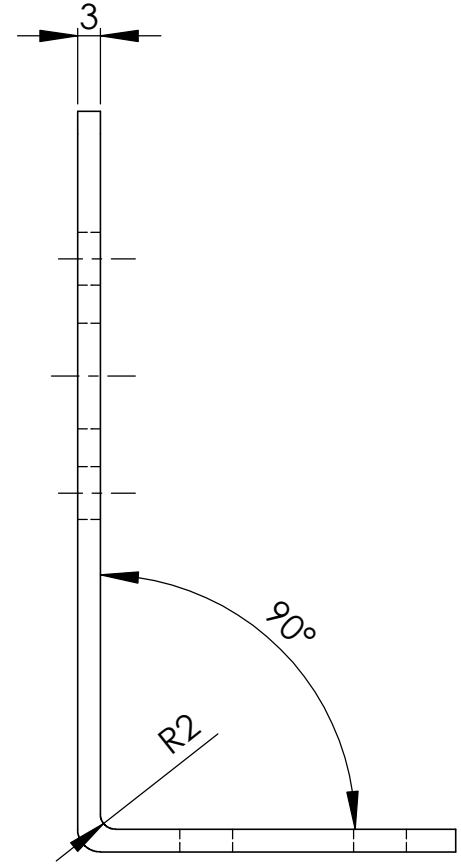

A  
B  
C  
D  
E

MEMOLUB INTERNATIONAL  
Rue Bollinckxstraat 43  
1070 Bruxelles

CASSER LES  
ANGLES VIFS

NE PAS CHANGER L'ECHELLE

REVISION

**MEMOLUB INTERNATIONAL SA/NV**

TITRE:  
**Plan N°034\_Support\_mono\_&\_Splitter**

No. DE PLAN  
**Support Mono & Splitter** A4

ECHELLE:1:2

FEUILLE 1 SUR 1