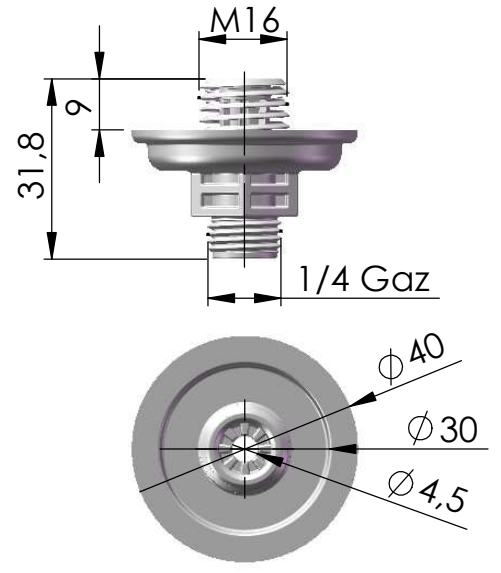

Memo Rouge 10bar
Réglage 6mois

Memo blanc 10bar
Réglage 12mois

MEMOLUB INTERNATIONAL
Rue Bollinckxstraat 43
1070 Bruxelles

CASSER LES
ANGLES VIFS

NE PAS CHANGER L'ECHELLE

REVISION

MEMOLUB INTERNATIONAL SA/NV

TITRE:

Memolub ECO 10bar

	NOM	DATE	
AUTEUR	Luang-Raj Amathith	03/02/2012	
VERIF.			
APPR.			
FAB.			
QUAL.			
		MATERIAU:	
		MASSE:	

No. DE PLAN

Plan N°048_Memolub_ECO_10_bar

A4

ECHELLE:3:4

FEUILLE 1 SUR 1