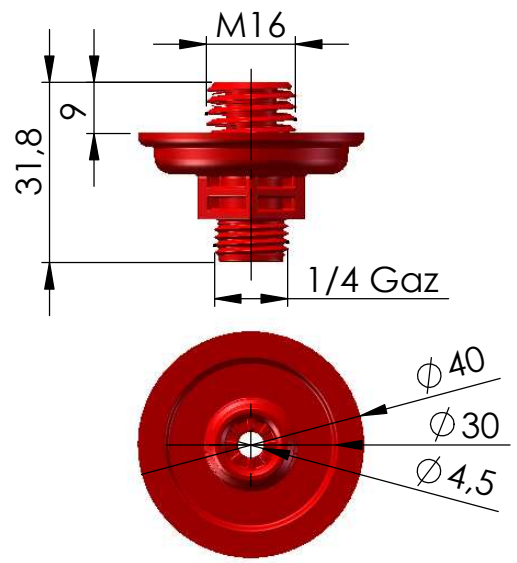

Memo Rouge 10bar
Réglage 6mois

Memo blanc 10bar
Réglage 12mois

MEMOLUB INTERNATIONAL
Rue Bollinckxstraat 43
1070 Bruxelles

CASSER LES
ANGLES VIFS

NE PAS CHANGER L'ECHELLE

REVISION

MEMOLUB INTERNATIONAL SA/NV

TITRE:

Memolub ECO 10bar

	NOM	DATE	
AUTEUR	Luang-Raj Amathith	03/02/2012	
VERIF.			
APPR.			
FAB.			
QUAL.			
		MATERIAU:	
		MASSE:	

No. DE PLAN

Plan N°048_Memolub_ECO_10_bar

A4

ECHELLE:3:4

FEUILLE 1 SUR 1